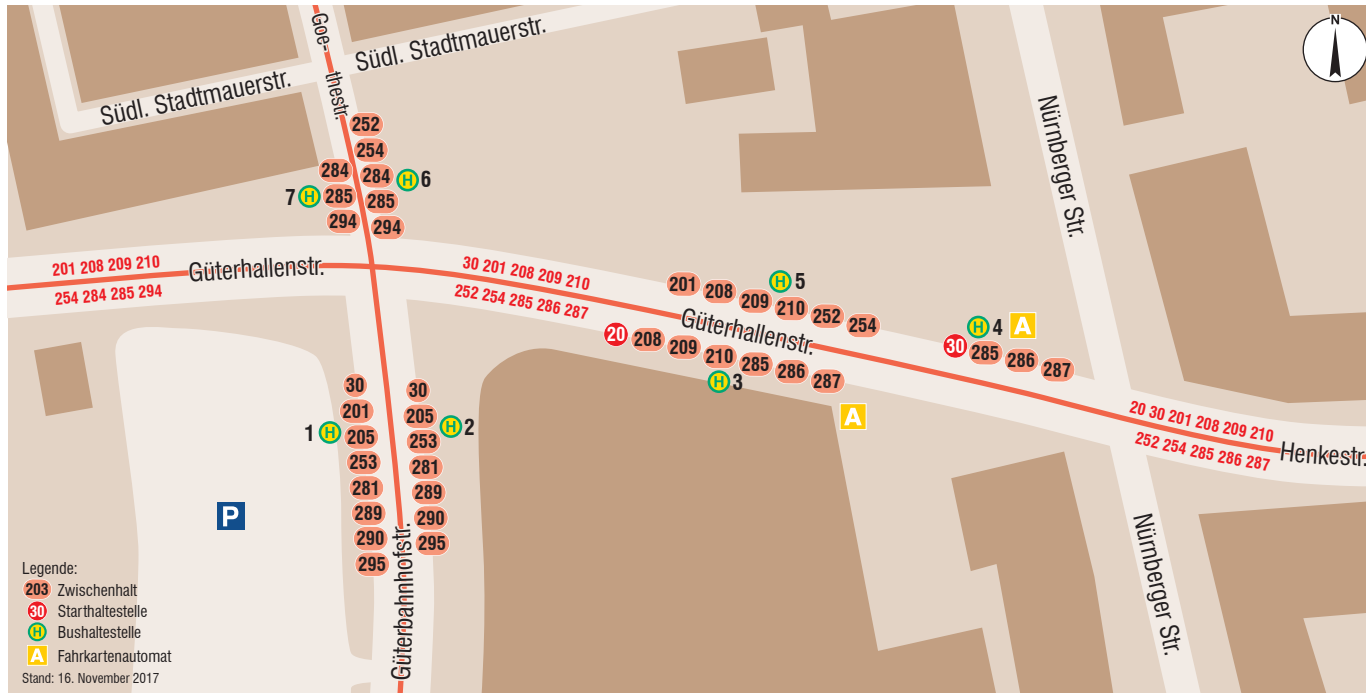

## Belegung der Haltestellen Erlangen Arcaden, Hauptbahnhof und Hugenottenplatz

Linie	Richtung	Gleis	Linie	Richtung	Hauptbahnhof	Hugenottenplatz	Arcaden
S 1	Forchheim  - Bamberg	2					
S 1	Fürth Hbf  - Nürnberg Hbf    - Lauf (links Peg) - Hersbruck (links Peg) - Hartmannshof	3	281	Frauenaurach - Kriegenbrunn - Hüttendorf	A	6	1
R 2	Forchheim  - Bamberg  - Lichtenfels  - Schney	1	283	Dechsendorfer Weiher	-	9	-
R 2	Fürth Hbf   - Nürnberg Hbf	4	284	Bruck - Eichendorffschule - Bruck Bahnhof	A	7	7
			284	Zollhaus - Sieglitzhof	C	4	6
			285	Bruck - Max-Planck-Str.	-/A*	-/7*	4/7*
			285	Zollhaus - Buckenhof	-/C*	-/4*	3/6*
			286	Gebbertstr. - Max-Planck-Str.	A	-	3
			286	Martin-Luther-Platz - Schulzentrum West - Zambellistr.	B	-	4
			287	Technische Fakultät - Sebaldussiedlung	A	-	3
			287	Zambellistr. - Steudach - Westfriedhof	B	-	4
			289	Büchenbach Nord - Klinikum am Europakanal	A	8	1
			289	Martin-Luther-Platz - Waldkrankenhaus	B	-	2
			290	Maximiliansplatz/Kliniken - Waldkrankenhaus	B	-	2
			290	Bruck - Tennenlohe - Großgründlach - Boxdorf - Nürnberg Am Wegfeld	A	-	1
			293	Röthelheimpark - Sebaldussiedlung - Bruck Bahnhof	A	3	-
			293	Martin-Luther-Platz - In der Reuth - Zambellistr. - Westfriedhof	-	7	-
			294	Bruck - Eltersdorf	A	7	7
			294	Röthelheimpark - Sieglitzhof	C	2	6
			295	Gebbertstr. - Tennenlohe	A	1	1
20	Röthelheimpark - Sebaldussiedlung - Tennenlohe - Boxdorf - Buch Nord - Nürnberg Am Wegfeld	-	-	-	-	-	-
30	Erlangen Süd - Nürnberg Am Wegfeld  - Flughafen	A	-/1*	1*/4			
201	Herzogenaurach - Neustadt (Aisch)	-	-	1			
201	Busbahnhof	-	-	5			
202	Weisendorf - Rezzeldorf	-	9	-			
205	Neuer Markt	A	-	1			
205	Dechsendorf - Höchststadt (Aisch)	B	-	2			
208	Spardorf - Marloffstein - Effeltrich	-	-	3			
208	Busbahnhof	-	-	5			
209	Neunkirchen a.B. - Eckental	-	-	3			
209	Busbahnhof	-	-	5			
210	Uttenreuth - Kalchreuth  - Heroldsberg	-	-	3			
210	Busbahnhof	-	-	5			
252	Igelsdorf - Baiersdorf  (- Möhrendorf - Kleinseebach)	B	-	5			
252	Martin-Luther-Platz	B	-	5/6			
253	Neuer Markt	A	-	1			
253	Bubenreuth	B	-	2			
254	Möhrendorf - Kleinseebach	B	-	5/6			
254	Martin-Luther-Platz	B	-	5/6			