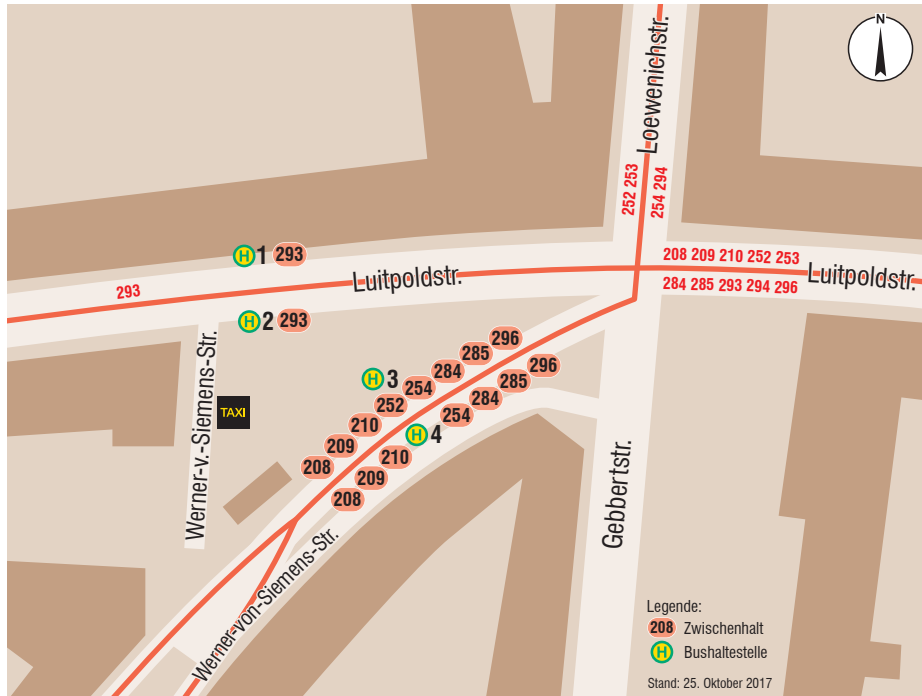

Erlangen Zollhaus

Linie	Richtung	
208	Spardorf - Marloffstein - Effeltrich	4
208	Busbahnhof	3
209	Neunkirchen a.B. - Eckental	4
209	Busbahnhof	3
210	Uttenreuth - Kalchreuth - Heroldsberg	4
210	Busbahnhof	3
252	Arcaden - Erlangen Hbf - Martin-Luther-Platz	3
252	Arcaden - Erlangen Hbf - Baiersdorf (- Möhrendorf - Kleinseebach)	3
254	Arcaden - Erlangen Hbf - Martin-Luther-Platz	3
254	Möhrendorf	4
284	Sieglitzhof	4
284	Erlangen Hbf - Eichen- dorffschule - Bruck Bahnhof	3
285	Buckenhof	4
285	Erlangen Hbf - Arcaden - Bruck - Max-Planck-Str.	3
293	Hugenottenplatz - In der Reuth - Zambellistr. - Westfriedhof	1
293	Sebaldussiedlung - Bruck Bahnhof	2
296	Wirtschaftsschule	4
296	In der Reuth	3

Legende:

Zwischenhalt

Bushaltestelle

Stand: 25. Oktober 2017